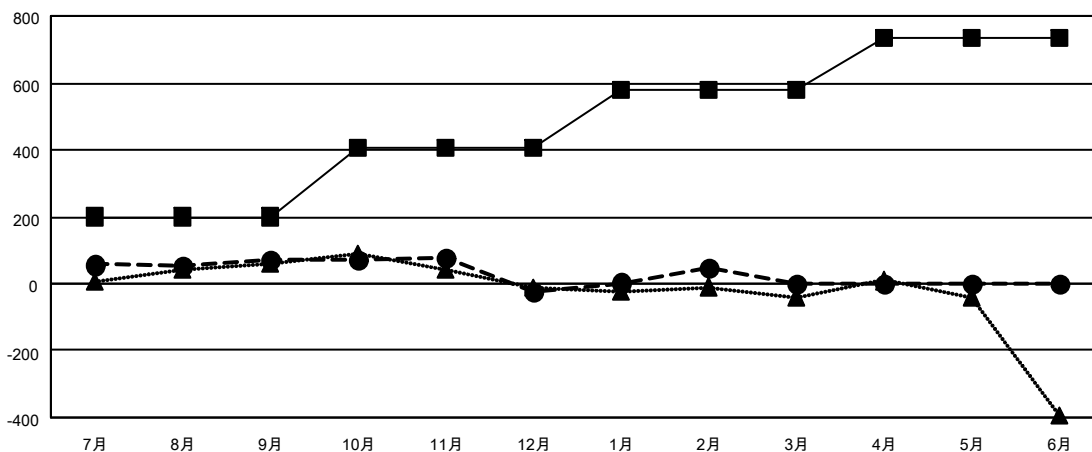

# GAT MONTHLY MEMBERSHIP PROGRESS REPORT

Results as of: 2/28/2022

Multiple District 333

LOCATION: JAPAN

クラブ			
結果：2021-2022			
四半期	新クラブ目標	新クラブ	解散クラブ
7月/8月/9月	1	0	0
10月/11月/12月	2	0	3
1月/2月/3月	2	1	1
4月/5月/6月	1	0	0

名			
結果：2021-2022			
四半期	会員純増目標	会員増強実績	退会者(転籍を含む)実際
7月/8月/9月	200	233	157
10月/11月/12月	205	174	258
1月/2月/3月	175	183	111
4月/5月/6月	155	0	0

新クラブ目標及び実績累計

会員目標及び実績累計

解散クラブ: 4	
<b>退会者</b>	
物故会員	67
クラブ解散	2
その他	457
合計	526