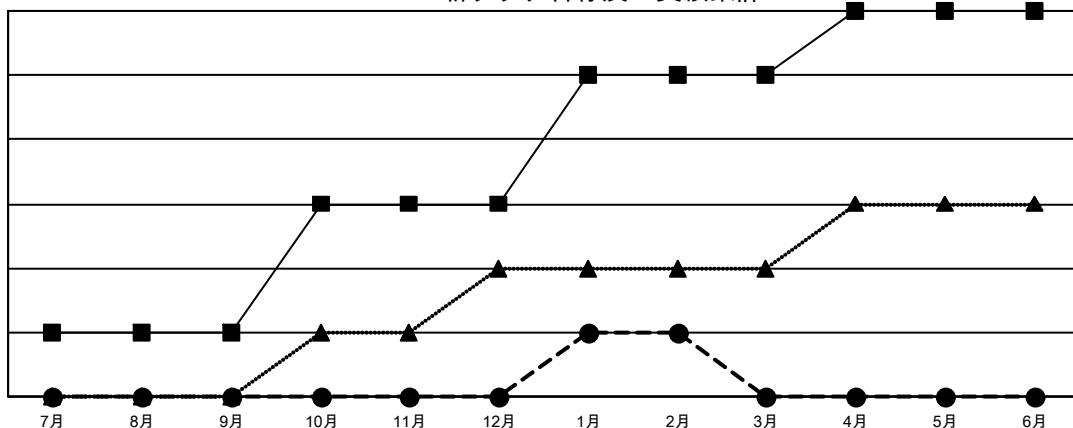

# GAT MONTHLY MEMBERSHIP PROGRESS REPORT

Results as of: 2/28/2022

Multiple District 333

LOCATION: JAPAN

クラブ			
結果：2021-2022			
四半期	新クラブ目標	新クラブ	解散クラブ
7月/8月/9月	1	0	0
10月/11月/12月	2	0	3
1月/2月/3月	2	1	1
4月/5月/6月	1	0	0

名			
結果：2021-2022			
四半期	会員純増目標	会員増強実績	退会者(転籍を含む)実際
7月/8月/9月	200	233	157
10月/11月/12月	205	174	258
1月/2月/3月	175	183	111
4月/5月/6月	155	0	0

新クラブ目標及び実績累計

会員目標及び実績累計

解散クラブ: 4	
<b>退会者</b>	
物故会員	67
クラブ解散	2
その他	457
合計	526